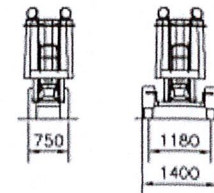

Technische Daten

Netzbetrieb 220 V
steuerbar in 2 Stufen
Transportlänge 5.00 m
Max. Korbnutzlast 120 kg
Drehbereich 360 ° endlos
Eigengewicht 800 kg
Achsbreite verstellbar
Kugelkopfkupplung

zuzüglich:

An- und Abtransport pro Stunde Fr. 68.--
Fahrkosten ab Ortstafel Kreuzlingen pro km Fr. 1.--
Fahrkosten ab Ortstafel Rebstein pro km Fr. 1.--
zuzüglich 7.7 % MWST