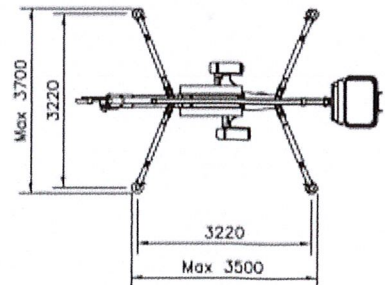

Technische Daten

Netzbetrieb 220 V
steuerbar in 2 Stufen
Transportlänge 5.00 m
Max. Korbnutzlast 120 kg
Drehbereich 360 ° endlos
Eigengewicht 800 kg
Achsbreite verstellbar
Kugelkopfkupplung

zuzüglich:

An- und Abtransport pro Stunde Fr. 68.--
Fahrkosten ab Ortstafel Kreuzlingen pro km Fr. 1.--
Fahrkosten ab Ortstafel Rebstein pro km Fr. 1.--
zuzüglich 7.7 % MWST