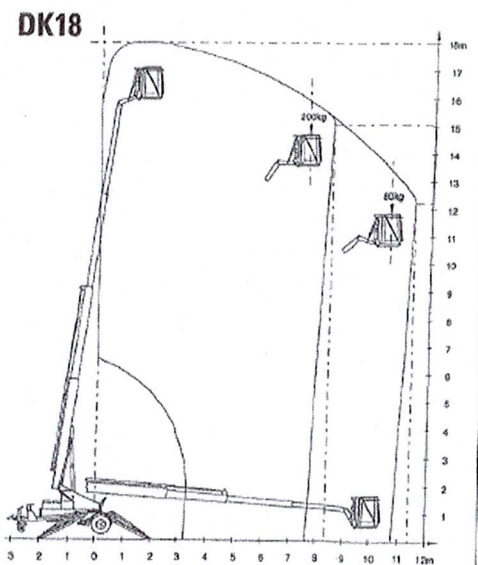

Hafenstrasse 50b, 8280 Kreuzlingen
Staatsstrasse 33, 9445 Rebstein

Vermietung: Skyworker Denka-Lift 18

18 m Arbeitshöhe auf 1 Achse

Preise ab Mietstation

½ Tag	Fr.	250.--
1 Tag	Fr.	450.--
2 Tage	Fr.	790.--
3 Tage	Fr.	1'100.--
4 Tage	Fr.	1'380.--
5 Tage	Fr.	1'600.--
6 Tage	Fr.	1'800.--
7 Tage	Fr.	1'950.--

Technische Daten

Netzbetrieb 220 V
stufenlos steuerbar
Transportlänge 7.35 m
Max. Korbnutzlast 200 kg
Drehbereich 360 ° endlos
Eigengewicht 1'975 kg
Kugelkopfkupplung
Maximal 2 Personen

zuzüglich:

Transportkosten nach Aufwand
zuzüglich 7.7 % MWST