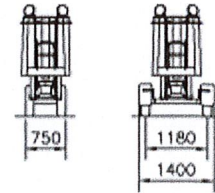

Hafenstrasse 50b, 8280 Kreuzlingen
Staatsstrasse 33, 9445 Rebstein

Vermietung: Skyworker Denka-Lift 10

10 m Arbeitshöhe auf 1 Achse

Preise ab Mietstation

½ Tag	Fr.	180.--
1 Tag	Fr.	250.--
2 Tage	Fr.	480.--
3 Tage	Fr.	700.--
4 Tage	Fr.	880.--
5 Tage	Fr.	1'000.--
6 Tage	Fr.	1'100.--
7 Tage	Fr.	1'200.--

Technische Daten

Netzbetrieb 220 V
steuerbar in 2 Stufen
Transportlänge 5.00 m
Max. Korbnutzlast 120 kg
Drehbereich 360 ° endlos
Eigengewicht 800 kg
Achsbreite verstellbar
Kugelkopfkupplung

zuzüglich:

Transportkosten nach Aufwand
zuzüglich 7.7 % MWST