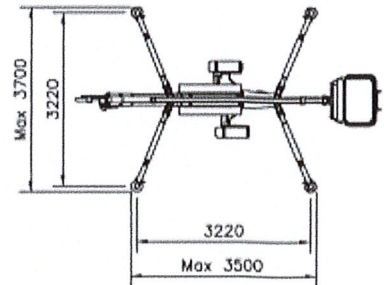

Hafenstrasse 50b, 8280 Kreuzlingen
Staatsstrasse 33, 9445 Rebstein

Vermietung: Skyworker Denka-Lift 10

10 m Arbeitshöhe auf 1 Achse

Preise ab Mietstation

½ Tag	Fr.	180.--
1 Tag	Fr.	250.--
2 Tage	Fr.	480.--
3 Tage	Fr.	700.--
4 Tage	Fr.	880.--
5 Tage	Fr.	1'000.--
6 Tage	Fr.	1'100.--
7 Tage	Fr.	1'200.--

Technische Daten

Netzbetrieb 220 V
steuerbar in 2 Stufen
Transportlänge 5.00 m
Max. Korbnutzlast 120 kg
Drehbereich 360 ° endlos
Eigengewicht 800 kg
Achsbreite verstellbar
Kugelkopfkupplung

zuzüglich:

Transportkosten nach Aufwand
zuzüglich 7.7 % MWST