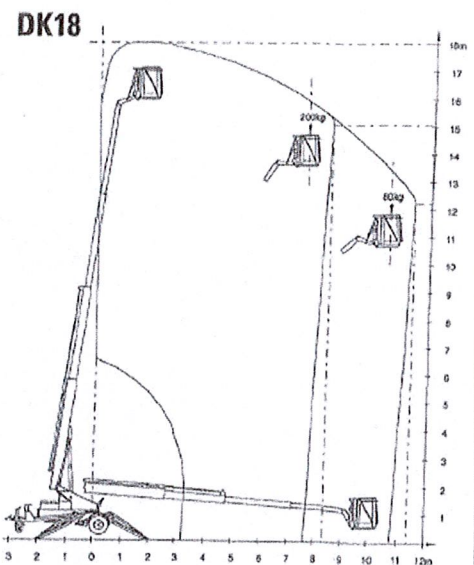

## Vermietung: Skyworker Denka-Lift 18

18 m Arbeitshöhe auf 1 Achse

### Technische Daten

Netzbetrieb 220 V  
stufenlos steuerbar  
Transportlänge 7.35 m  
Max. Korbnutzlast 200 kg  
Drehbereich 360 ° endlos  
Eigengewicht 1'975 kg  
Kugelkopfkupplung  
Maximal 2 Personen