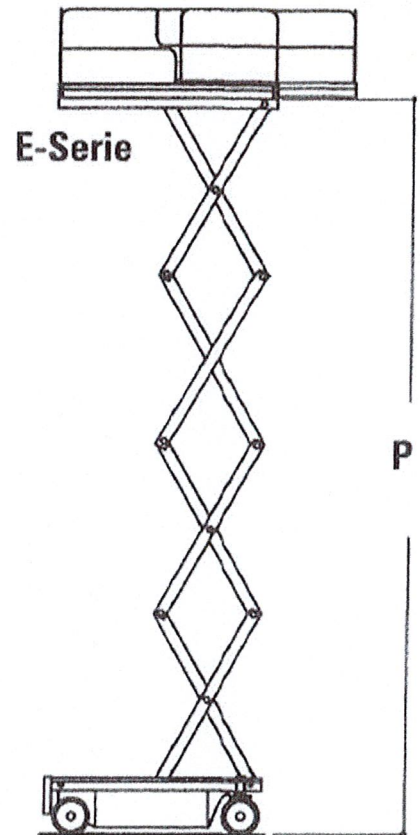

Technische Daten

Arbeitshöhe 7.80 m
Plattformhöhe 5.80 m
Tragkraft 230 kg
Eigengewicht 1'150 kg
Max. Höhe fahrbar 6.00 m
Wenderadius aussen 4.67 m
Fahrgeschwindigkeit 40 km/h

zuzüglich:

Transportkosten nach Aufwand
zuzüglich 7.7 % MWST